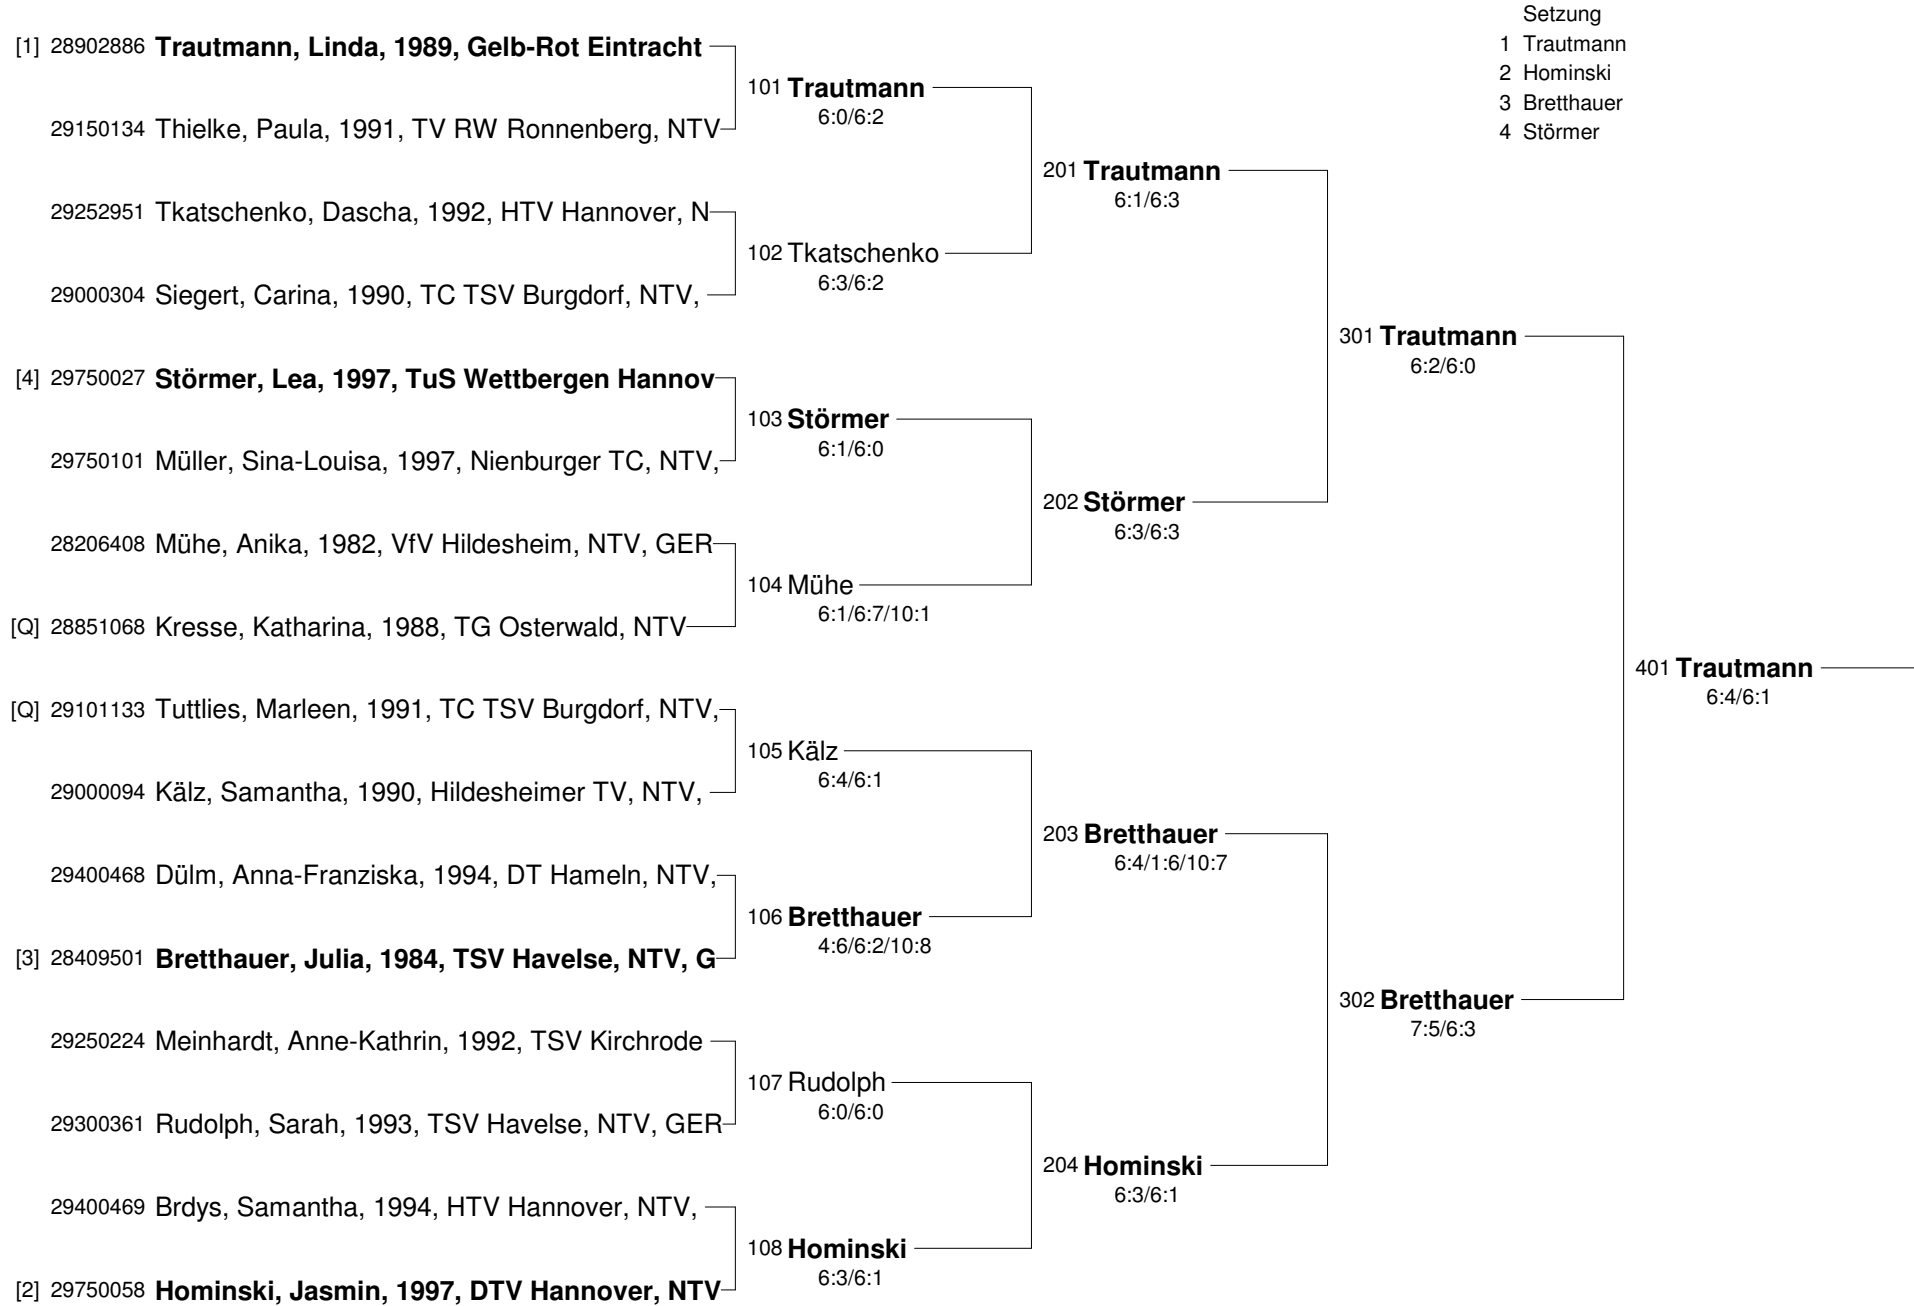

Hallen Bezirksmeisterschaft 2010/2011 Bezirk Hannover
10.-12. Dezember 2010 im Tennis Center Stelingen
Damen

**Hallen Bezirksmeisterschaft 2010/2011 Bezirk Hannover
10.-12. Dezember 2010 im Tennis Center Stelingen**

Herren Qualifikation

Setzung

- 1 Schmidt, M.
- 2 Eichler
- 3 Brinkmeier
- 4 Müller-Haude

[1] 19551065 Schmidt, Maximilian, 1995, Hamelner TC, NT 19750335 Krüger, Christoph, 1997, TC Bissendorf (HL), N	101 Schmidt, M. 6:1/6:1	_____
[3] 17300778 Brinkmeier, Matthias, 1973, TG Lauenförde, 18650156 Heller, Christian, 1986, Lehrter SV, NTV, GER	102 Heller 6:2/6:3	_____
[4] 19400469 Müller-Haude, Lucas, 1994, TV RW Ronnenb 19050345 Burow, Dennis, 1990, SV Victoria Lauenau, NT	103 Müller-Haude 6:1/6:2	_____
[2] 19400843 Eichler, Eric, 1994, DTV Hannover, NTV, GER 18551045 Grabowski, Felix, 1985, MTV Auhagen, NTV, G	104 Eichler 6:1/6:2	_____
18701269 Schönfeld, Lars, 1987, TSV Bemerode Hannove 19100041 Fischer, Jano, 1991, SG Rodenberg, NTV, GER	105 Schönfeld 6:7/6:2/10:7	_____
18250003 Menzel, Thorben, 1982, SG Rodenberg, NTV, G 18602487 Bormann, Steffen, 1986, TG Hannover, NTV, G	106 Menzel 6:3/6:4	_____
17851147 Mittelgöker, Tobias, 1978, MTV Auhagen, NTV 19102283 Kalski, Tobias, 1991, Lehrter SV, NTV, GER	107 Kalski 6:1/6:1	_____
18950492 Margenfeld, Robin, 1989, Lehrter SV, NTV, GE 19751262 Krause, Jan-Hendrik, 1997, TSV Havelse, NTV,	108 Margenfeld 6:1/6:1	_____
18902940 Wesch, Frederik, 1989, TSV Wettmar, NTV, GE 18950540 Knop, Christoph, 1989, Lehrter SV, NTV, GER	109 Wesch 6:4/6:3	_____
18050116 Dahlke, Markus, 1980, TSV Luthe, NTV, GER 19751334 Littellmann, Lars, 1997, SV Arnum, NTV, GER	110 Dahlke 6:3/6:2	_____